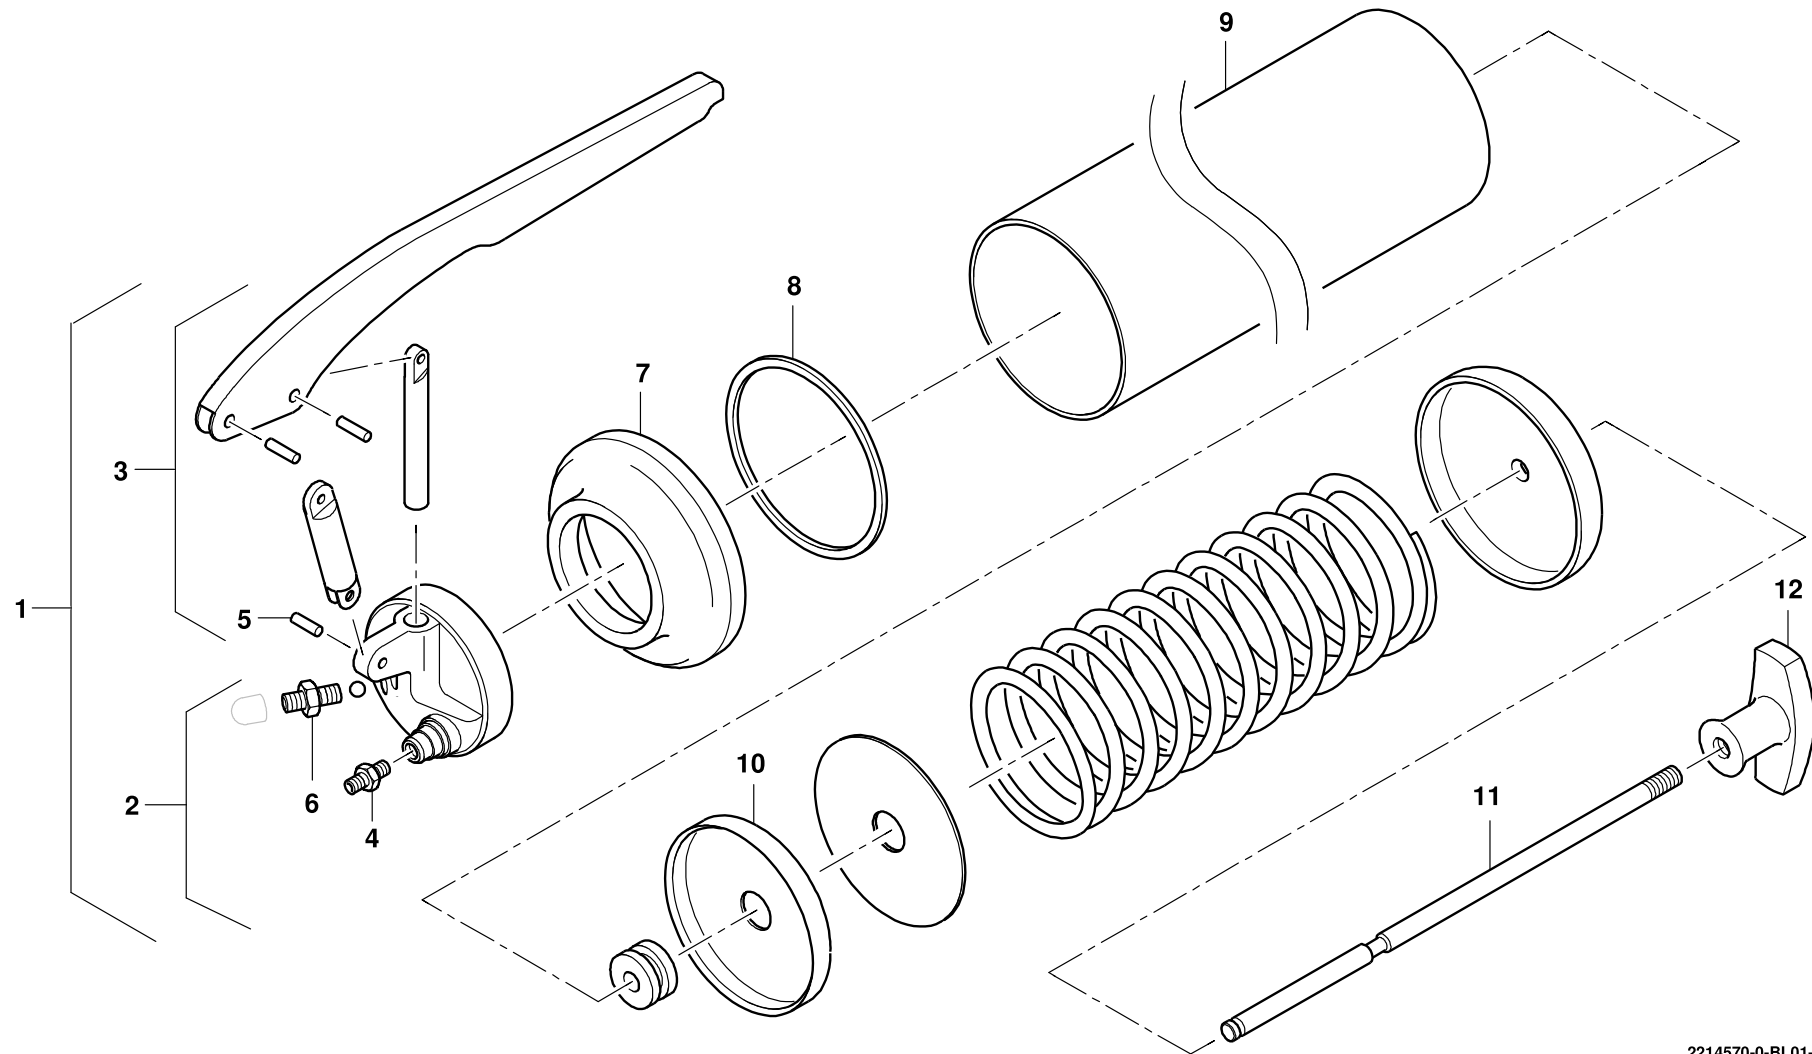

GROVEHANDHEBEL-FETTPRESSE
GREASE GUNBILDТАFEL
PICTORIAL DISPLAYGMK 3050
BE 806
G 879

11.08

2214570-ETL #

1/1

2214570-0-BL01-1108-5110